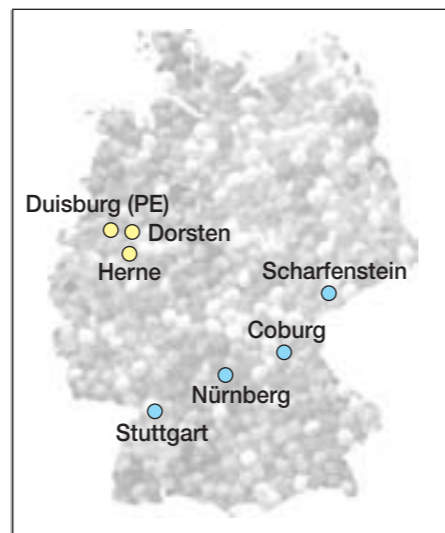

Ein aufeinander abgestimmtes System von Lägern garantiert die reibungslose Versorgung.