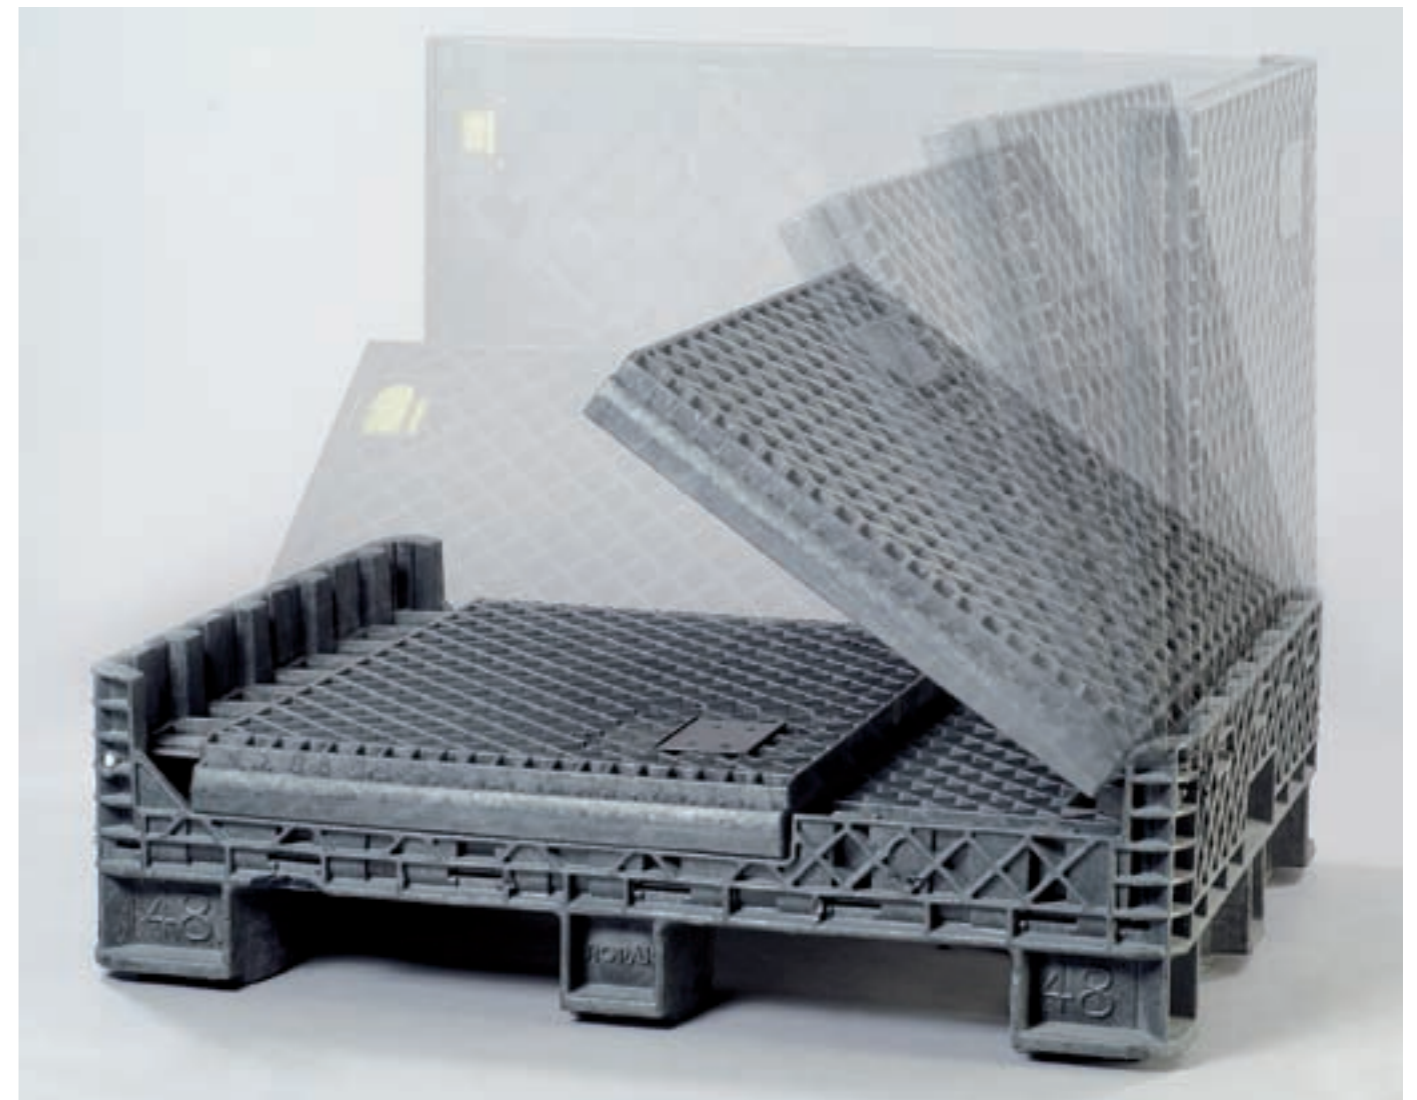

## Beweglichkeit ist eine Frage der Verkehrswege. Oder der Läger.

Wie beweglich sich Logistik gestalten lässt, zeigt diese Zahl: Wir liefern Kleinmengen ab 25 Kilogramm. Innerhalb von drei Tagen. Das gilt natürlich auch für große Lieferungen. Entscheidend dafür sind unsere gewachsenen Bindungen an führende Kunststoffhersteller und auch ein sorgsam abgestimmtes Netz an Lägern in ganz Deutschland. Die Zentralläger sind in Dorsten, Duisburg und natürlich an unserer Produktionsstätte im Osthafen von Herne/Wanne-Eickel. Sie führen ein Vollsortiment. Die Regionalläger verkürzen die Wege zu unseren Kunden in der Umgebung, und sichern ihnen darüber hinaus die Versorgung: Engpässe finden einfach nicht statt, da das Sortiment schwerpunktmäßig zusammengestellt ist. Alle Läger sind auch offen für Selbstabholung. So bewegen wir mit Immobilien.

**Willkommen bei TER HELL PLASTIC.**

*Ein aufeinander abgestimmtes System von Lägern garantiert die reibungslose Versorgung.*

Die TER-Box ist die Alternative zu Octabin und Palette. Je Stellplatz können 2400 kg sicher gestapelt werden, das ist fast doppelt soviel wie bisher. Für eine merklich verbesserte Effizienz des Lagers – und für mehr Effektivität im Einsatz: Die TER-Box ist nach allen Seiten entladbar, und sie kann kinderleicht zusammengelegt werden. Sie ist für unsere Kunden im Pfand-Leih-Verfahren erhältlich. Fragen Sie Ihren Außendienst-Experten von TER HELL PLASTIC.